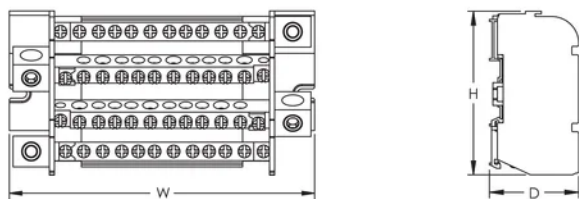

DIAGRAMMER

ADVARSEL

---

nVent-produkter må installeres og brukes bare som beskrevet i nVent sine instruksjonsark og opplæringsmaterieil. Instruksjonsark er tilgjengelig på www.nvent.com og fra din nVent kundeservice-representant. Ukorrekt installasjon, misbruk, feilaktig anvendelse eller annen manglende etterlevelse av nVent sine instruksjoner og advarsler kan føre til produktfeil, skade på eiendom, alvorlige personskader og død og/eller gjøre garantien ugyldig.

Vår solide portefølje av merkevarer:

CADDY ERICO HOFFMAN ILSCO SCHROFF TRACHTE