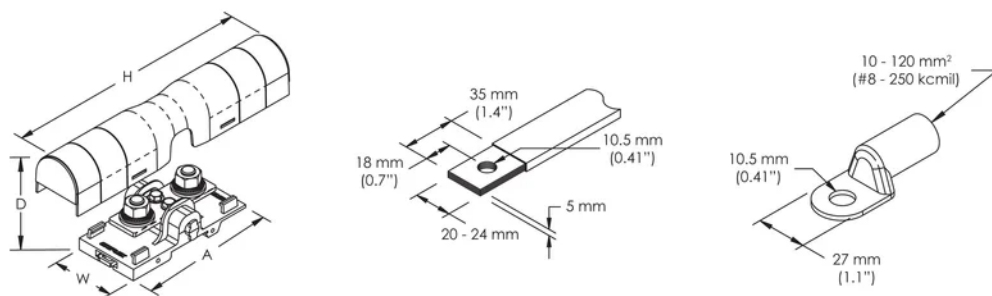

DIAGRAMMER

ADVARSEL

nVent-produkter må installeres og brukes bare som beskrevet i nVent sine instruksjonsark og opplæringsmaterieil. Instruksjonsark er tilgjengelig på www.nvent.com og fra din nVent kundeservice-representant. Ukorrekt installasjon, misbruk, feilaktig anvendelse eller annen manglende etterlevelse av nVent sine instruksjoner og advarsler kan føre til produktfeil, skade på eiendom, alvorlige personskader og død og/eller gjøre garantien ugyldig.

Vår solide portefølje av merkevarer:

CADDY ERICO HOFFMAN ILSCO SCHROFF TRACHTE