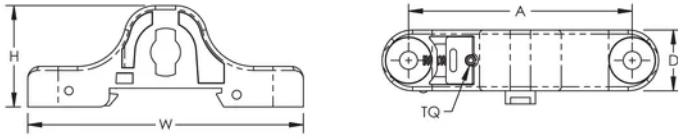

Easily clips onto DIN rail or mounts to panel with screws

PRODUKTEGENSKAPER

Artikkelnummer: 561138

Materiale: Termoplast

Antennbarhetsvurdering: UL® 94V-0

Dybde (D): 19mm

Høyde (H): 32mm

Bredde (W): 86mm

A: 70mm

Dreiemoment (TQ): 0.56N·m

Enhetsvekt: 0.01kg

DIAGRAMMER

ADVARSEL

nVent-produkter må installeres og brukes bare som beskrevet i nVent sine instruksjonsark og opplæringsmaterieil. Instruksjonsark er tilgjengelig på www.nvent.com og fra din nVent kundeservice-representant. Ukorrekt installasjon, misbruk, feilaktig anvendelse eller annen manglende etterlevelse av nVent sine instruksjoner og advarsler kan føre til produktfeil, skade på eiendom, alvorlige personskader og død og/eller gjøre garantien ugyldig.