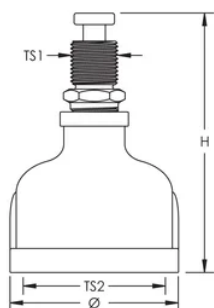

DIAGRAMMER

ADVARSEL

---

nVent-produkter må installeres og brukes bare som beskrevet i nVent sine instruksjonsark og opplæringsmaterieill. Instruksjonsark er tilgjengelig på www.nvent.com og fra din nVent kundeservice-representant. Ukorrekt installasjon, misbruk, feilaktig anvendelse eller annen manglende etterlevelse av nVent sine instruksjoner og advarsler kan føre til produktfeil, skade på eiendom, alvorlige personskader og død og/eller gjøre garantien ugyldig.

Vår solide portefølje av merkevarer:

CADDY ERICO HOFFMAN ILSCO SCHROFF TRACHTE