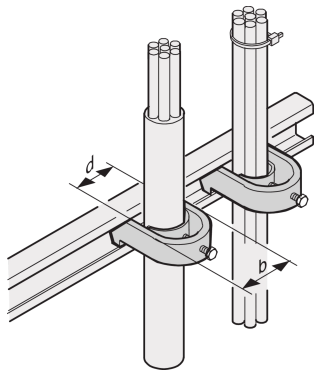

## Data Solutions

C-Rails er for bedre kabelhåndtering. Installasjon vanligvis bak de 19 tommers stolpene. De er kompatible med standard kabelklosser.

### FUNKSJONER

For montering av kabler på C-profiler og kabelstøtteskinner