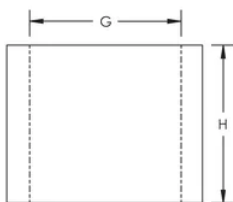

DIAGRAMMER