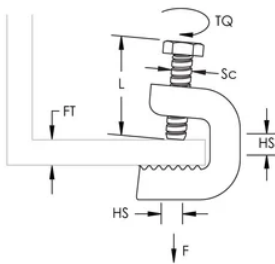

Multi-funksjon C-klemme

FUNKSJONER

Flerfunksjonell bjelkeklemme

Bruk med kabel-/kabelrør-/rørklamme eller firkantet skive for flerfunksjons C-klemme

SPESIFIKASJONER

Table 1/2

| Katalognummer | Artikkelnummer | E-nummer | Materiale | Overflate | Flenstykke (FT) | Hullstørrelse (HS) |
|---------------|----------------|----------|--------------------------------------|------------------|-----------------|--------------------|
| C20HD | 336100 | 1341213 | Stål | Varmegalvanisert | 4 - 20 mm | 14 mm |
| C20S4 | 336130 | 1319779 | Rustfritt stål 304 (EN 1.4301) | | 4 - 20 mm | 14 mm |
| C45HD | 336120 | 1341212 | Stål | Varmegalvanisert | 30 - 44 mm | 14 mm |
| C45S4 | 336150 | 1319781 | Rustfritt stål 304 (EN 1.4301) | | 30 - 44 mm | 14 mm |
| C30S4 | 336140 | 1319780 | Rustfritt stål 304 (EN 1.4301) | | 17 - 30 mm | 14 mm |
| C30HD | 336110 | 1341214 | Stål | Varmegalvanisert | 17 - 30 mm | 14 mm |

YTTERLIGERE PRODUKTDETALJER

Settskruen må være strammet og dratt til på skråsiden av I-bjelken.

DIAGRAMMER

ADVARSEL

nVent-produkter må installeres og brukes bare som beskrevet i nVent sine instruksjonsark og opplæringsmaterieill. Instruksjonsark er tilgjengelig på www.nvent.com og fra din nVent kundeservice-representant. Ukorrekt installasjon, misbruk, feilaktig anvendelse eller annen manglende etterlevelse av nVent sine instruksjoner og advarsler kan føre til produktfeil, skade på eiendom, alvorlige personskader og død og/eller gjøre garantien ugyldig.