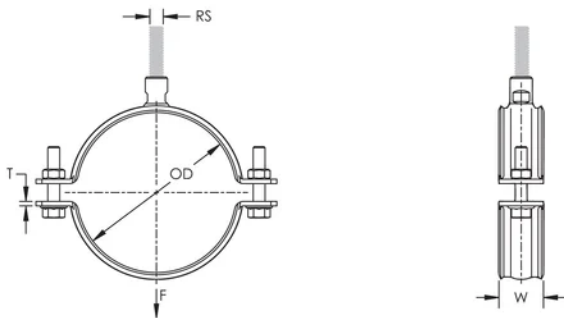

Ekstra kraftig rørklemme, 38-44 mm, 1-1/4" rør, DN 32, M8/M10, Geomet

KATALOGNUMMER

HDN032G

SERTIFISERINGER

FUNKSJONER

Hjørnesveiset kontaktmutter med flate sider for bruk med skrunøkler

PRODUKTEGENSKAPER

Artikkelnummer: 579124

Mutter inkludert: Ja

Materiale: Stål

Overflate: GEOMET® 321

Ytre diameter (OD): 38 - 44 mm

Rørstørrelse: 1 1/4"

NB/DN: 32

Stangstørrelse (RS): M8;M10

Bredde (W): 25 mm

Tykkelse (T): 2 mm

Skruediameter (Sc): 8 mm

Skruediameter, metrisk (Sc): M8

Skruelengde (L): 25mm

Statisk belastning: 2000N

DIAGRAMMER

ADVARSEL

nVent-produkter må installeres og brukes bare som beskrevet i nVent sine instruksjonsark og opplæringsmaterieil. Instruksjonsark er tilgjengelig på www.nvent.com og fra din nVent kundeservice-representant. Ukorrekt installasjon, misbruk, feilaktig anvendelse eller annen manglende etterlevelse av nVent sine instruksjoner og advarsler kan føre til produktfeil, skade på eiendom, alvorlige personskader og død og/eller gjøre garantien ugyldig.