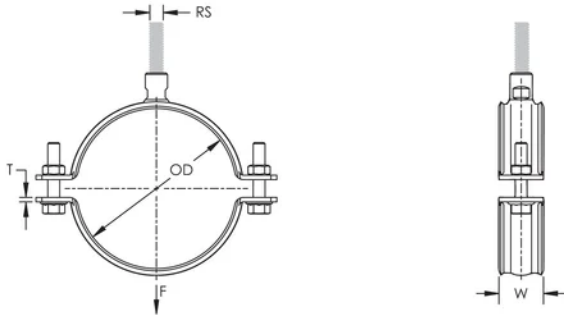

## PRODUKTEGENSKAPER

Artikkelnummer: 579123

Mutter inkludert: Ja

Materiale: Stål

Overflate: GEOMET® 321

Ytre diameter (OD): 31 - 37 mm

Rørstørrelse: 1"

Stangstørrelse (RS): M8/M10

Bredde (W): 25 mm

Tykkelse (T): 2 mm

Skruediameter (Sc): 8 mm

Skruediameter, metrisk (Sc): M8

Skruelengde (L): 25mm

Statisk belastning: 2000N

## DIAGRAMMER