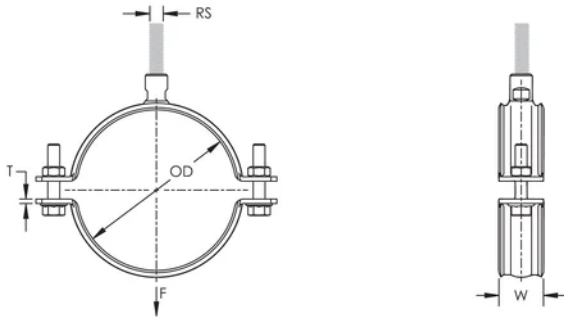

Ekstra kraftig rørklemme, 31-37 mm, 1" rør, DN 25, M8/M10, elektrogalvanisert

KATALOGNUMMER

HDN025EG

SERTIFISERINGER

FUNKSJONER

Hjørnesveiset kontaktnutter med flate sider for bruk med skrunøkler

PRODUKTEGENSKAPER

Artikkelnummer: 579043

Mutter inkludert: Ja

Materiale: Stål

Overflate: Elektrogalvanisert

Ytre diameter (OD): 31 - 37 mm

Rørstørrelse: 1"

Stangstørrelse (RS): M8;M10

Bredde (W): 25 mm

Tykkelse (T): 2 mm

Skruediameter (Sc): 8 mm

Skruediameter, metrisk (Sc): M8

Skruelengde (L): 25mm

Statisk belastning: 2000N

DIAGRAMMER

ADVARSEL

nVent-produkter må installeres og brukes bare som beskrevet i nVent sine instruksjonsark og opplæringsmateriell. Instruksjonsark er tilgjengelig på www.nvent.com og fra din nVent kundeservice-representant. Ukorrekt installasjon, misbruk, feilaktig anvendelse eller annen manglende etterlevelse av nVent sine instruksjoner og advarsler kan føre til produktfeil, skade på eiendom, alvorlige personskader og død og/eller gjøre garantien ugyldig.