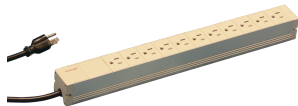

# Aansluitstrip, VS

Modulaire, compacte PDU met vele functie-elementen. Met een aluminium chassis van 1 u bij 1 u kan de PDU eenvoudig worden geïntegreerd in een rack met Amerikaanse stopcontacten.

## KENMERKEN

Horizontale of verticale montage

Aansluitstrips kunnen tijdens de installatie in alle vier richtingen worden gedraaid (in stappen van 90°)

Aansluitkabel 2 m, met Amerikaanse stekker

Stekkerdozen met USA-aansluitingen

Montagehoogte 1 u.

115 V, 15 A

In overeenstemming met UL-498