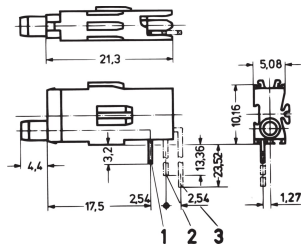

Enkele LED-testaansluiting, Ø 2 mm

Testaansluitingen voor montagevlak 1 en 2, kort en lang type.

CERTIFICERINGEN

KENMERKEN

Lang type voor montagevlak 1 en 2

Kort type voor montagevlak 1

SPECIFICATIES

Werkt met: Frontpanelen

Producttype: LED

Type: Enkele led

Table 1/1

Catalogusnummer	Hoeveelheid in verpakking	Type fitting
69004-086	1	Lang
69004-130	1	Kort
69004-087		

AANVULLENDE PRODUCTGEGEVENS

Vereist voorpaneel boor gat: Ø 4 mm.

Afmetingen van verbindingspennen: 0,3 × 0,6 mm.

Houd er rekening mee dat leveringen kunnen worden uitgevoerd in de vermelde SPQ's (SPQ, bijv. 5 stuks, 10 stuks, 50 stuks, enz.). Afwijkende bestelhoeveelheden (bijv. 2 stuks) kunnen worden gewijzigd in de volgende mogelijke leveringshoeveelheid = Standard Pack Quantity.