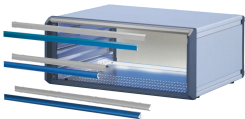

PropacPRO Case-ontwerpelementen

Om het ontwerp van de PropacPRO-tas te personaliseren. De elementen worden vanaf de achterkant van het gegoten frame geschroefd.