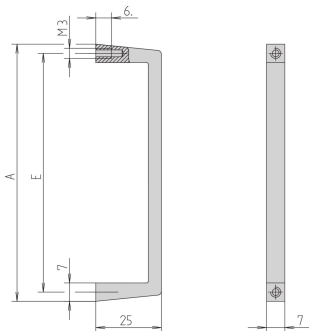

Voorhandgreep, breedte 7 mm

Slanke voorhandgreep van aluminium profiel, 7 mm. De montage van het handvat vindt plaats vanaf de achterzijde.

CERTIFICERINGEN

KENMERKEN

Statisch draagvermogen 10 kg/paar

De hendel wordt vanaf de achterzijde gemonteerd

SPECIFICATIES

Breedte:	7mm
Statische belasting:	10kg
Materiaal:	Aluminium
Afwerking:	Geanodiseerd
Productserie:	EuropacPRO; MultipacPRO
Producttype:	Greep

Table 1/1

Catalogusnummer	Hoeveelheid in verpakking	Type handgreep	Kleur	Werkt met
10501-001	1	Recht	Zilver	Subracks, Chassis, Frontpanelen

Catalogusnummer	Hoeveelheid in verpakking	Type handgreep	Kleur	Werkt met
10501-002	1	Recht	Zilver	Subracks, Chassis, Frontpanelen

AANVULLENDE PRODUCTGEGEVENS

Houd er rekening mee dat leveringen kunnen worden uitgevoerd in de vermelde SPQ's (SPQ, bijv. 5 stuks, 10 stuks, 50 stuks, enz.). Afwijkende bestelhoeveelheden (bijv. 2 stuks) kunnen worden gewijzigd in de volgende mogelijke leveringshoeveelheid = Standard Pack Quantity.