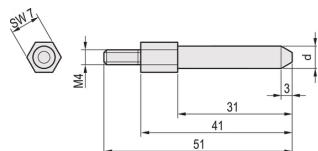

# EuropacPRO Coding Peg SNCF

Deze codeerpen maakt een veilige verbinding mogelijk tussen de zwevende connectoren die worden gebruikt voor de SNCF-subracks. De pennen kunnen in het achterframe worden gemonteerd.