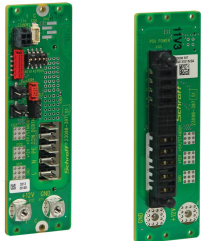

CPCI seriële kabel

De CPCI seriële kabels verbinden Utility-signalen, Current share- of Standby-signalen tussen de nVent SCHROFF CPCI seriële backplanes en CPCI seriële power backplanes of andere apparaten in het systeem. Raadpleeg de CPCI Serial Backplane Manual om het juiste onderdeel te selecteren

CERTIFICERINGEN

KENMERKEN

Kabelsets voor het aansluiten van statussignalen van CompactPCI seriële backplanes en power backplanes

SPECIFICATIES

Table 1/1

Catalogusnummer	Werkt met	Lengte	Hoeveelheid in verpakking
23204-869	CompactPCI seriële achterplaten	600mm	1
23204-853	CompactPCI seriële achterplaten	600mm	1
23204-866	CompactPCI seriële achterplaten	400mm	1
23204-879	CompactPCI seriële achterplaten	300mm	1
23204-867	CompactPCI seriële achterplaten	150mm	1