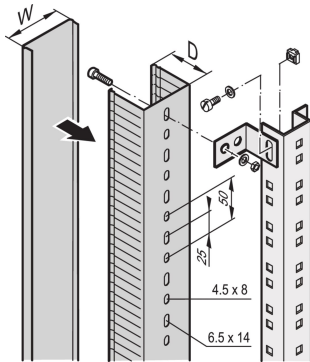

Kabelkanaal

Kabelgoten in de zij- en achterkasten en montage op kaststatieven, dieptebalken of C-profielen.

CERTIFICERINGEN

KENMERKEN

Voor kabelgoten in de zij- en achterkast

Voor montage op kasten, dieptebalken of C-profielen

SPECIFICATIES

Producttype: Kabelgoot

Table 1/1

Catalogusnummer	Materiaal	Hoeveelheid in verpakking	Afwerking	Type	Type kabel	Certificeringen
60103-010	PVC	1		Kabelkanaal	Verticaal	RoHS
60103-011	PVC	1		Kabelkanaal	Verticaal	RoHS
24630-059	Staal	2	Gepoedercoat		Horizontaal	
24630-058	Staal	2	Gepoedercoat		Horizontaal	