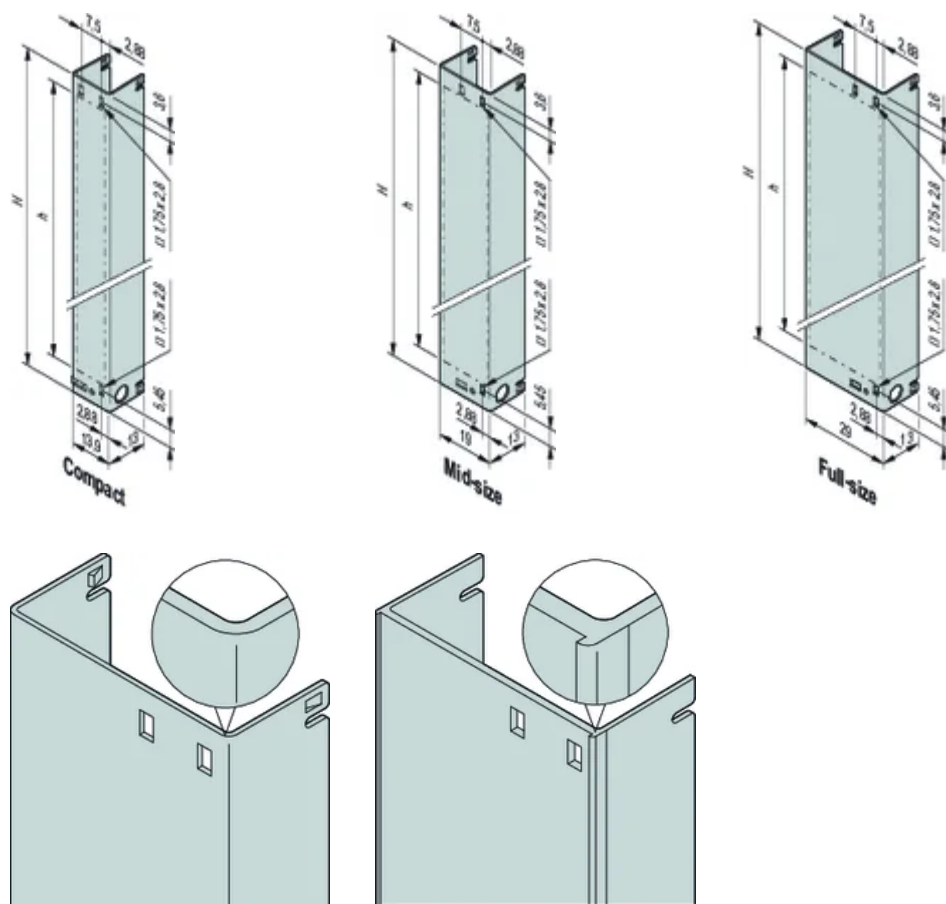

DIAGRAMMEN

WAARSCHUWING

nVent-producten moeten alleen worden geïnstalleerd en gebruikt zoals aangegeven in de instructiebladen en trainingsmateriaal van nVent. Instructiebladen zijn beschikbaar op www.nvent.com en bij uw nVent klantenservicevertegenwoordiger. Onjuiste installatie, misbruik, verkeerde toepassing of ander falen om de instructies en waarschuwingen van nVent volledig te volgen, kan leiden tot productstoringen, schade aan eigendommen, ernstig lichamelijk letsel en de dood en/of uw garantie ongeldig maken.

North America

All locations
+1.763.422.2661
Chat with us:
nvent.com/schroff

Europe

Straubenhardt, Germany
+49.7082.794.0
Betschdorf, France
+33.3.88.90.64.90
Warsaw, Poland
+48.22.209.98.35
Assago, Italy
+39.02.932.7141
Chat with us:
nvent.com/schroff

Asia

Shanghai, China
+86.21.2412.6943
Qingdao, China
+86.532.8771.6101
Singapore
+65.6768.5800
Shin-Yokohama, Japan
+81.45.476.0271
Chat with us:
nvent.com/schroff

Middle East & India

Dubai, United Arab Emirates
+971.4.378.1700
Bangalore, India
+91.80.6715.2001
Istanbul, Turkey
+90.216.250.7374
Chat with us:
nvent.com/schroff

Ons krachtige merkenportfolio:

CADDY

ERICO

HOFFMAN

ILSCO

SCHROFF

TRACHTE