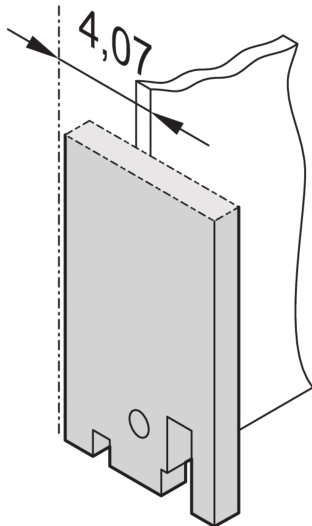

19-inch voorpaneel, normaal

Voorpaneel zonder of met SUB?D?, ST type 3? Of FDDI-uitsparing.

CERTIFICERINGEN

KENMERKEN

19-inch voorpaneel zonder uitsnijding

SPECIFICATIES

- **Diepte:** 2.5mm
- **Materiaal:** Aluminium
- **Type accessoire:** Frontpaneel
- **Producttype:** Frontpaneel

Table 1/2

Catalogusnummer	Rekhoogte	Rekbreedte	Hoeveelheid in verpakking	Afwerking voorzijde	Afwerking achterzijde	Kleurcode
30118-328	3U	4HP	1	Gelakt	Geleidend	RAL 7035