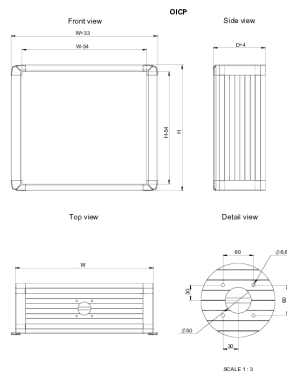

Bedieningspaneel van de gebruikersinterface, OICP

Het aluminium paneel voor de bedieningsinterface, OICP, heeft een voorberekt gatenpatroon voor bevestiging van een zwenkarm, plus een verwijderbare voorplaat bij beschermingsgraad IP 65. Onderdelen kunnen gemakkelijk worden gemonteerd dankzij de verwijderbare voorplaat, maar zijn ook gemakkelijk toegankelijk via een afneembaar achterpaneel. Zijhandgrepen op de behuizing maken het verplaatsen van de behuizing in de gewenste werkpositie gemakkelijk. Het aluminium lichaam voert meer warmte af dan een plaatstalen lichaam, waardoor geen extra ventilatie nodig is.

INDUSTRIENORMEN

CE UKCA
GOST

KENMERKEN

Materiaal: Frame: Al Mg Si05. Achterplaat: Al Mg. Hoeken: AISI 12.

Beschermingsklasse: IP 65.

Afwerking: Frame en achterplaat: geanodiseerd aluminium. Hoeken: RAL 7016.

SPECIFICATIES

Materiaal:	Aluminium
Kleur:	Antracietgrijs
Afwerking:	Gepoedercoat
Kleurcode:	RAL 7016

Table 1/1

Catalogusnummer	Hoogte	Breedte	Diepte	Gewicht
OICP343920	345mm	395mm	200mm	7kg
OICP395220	398mm	525mm	200mm	9kg
OICP305220	309mm	525mm	200mm	7.9kg
OICP355220	345mm	525mm	200mm	8.3kg
OICP495420	495mm	542mm	200mm	10.3kg
OICP414720	415mm	470mm	200mm	8.5kg

AANVULLENDE PRODUCTGEGEVENS

De buitenmaat van de kast is 16,5 mm groter daar waar de handgrepen zitten.

WAARSCHUWING

nVent-producten moeten alleen worden geïnstalleerd en gebruikt zoals aangegeven in de instructiebladen en trainingsmateriaal van nVent. Instructiebladen zijn beschikbaar op www.nvent.com en bij uw nVent klantenservicevertegenwoordiger. Onjuiste installatie, misbruik, verkeerde toepassing of ander falen om de instructies en waarschuwingen van nVent volledig te volgen, kan leiden tot productstoringen, schade aan eigendommen, ernstig lichamelijk letsel en de dood en/of uw garantie ongeldig maken.