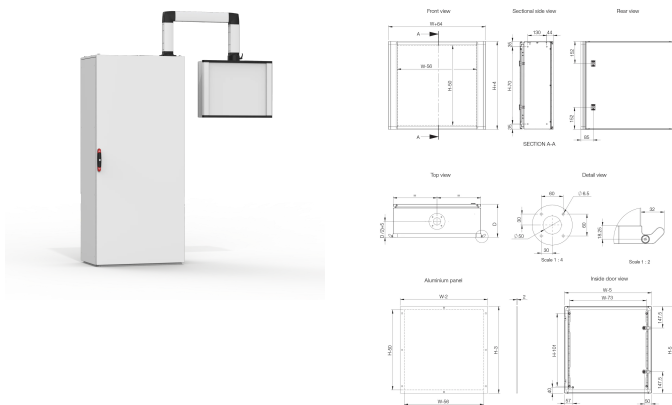

Besturingsbehuizing voor bedieningsinterface, OICE

De plaatstalen behuizing voor de bedieningsinterface, OICE, heeft een voorbereekt gatenpatroon voor bevestiging van een zwenkarm, plus een verwijderbare voorplaat bij beschermingsgraad IP 55. Onderdelen kunnen gemakkelijk worden gemonteerd dankzij de verwijderbare voorplaat, maar zijn ook gemakkelijk toegankelijk via een achterdeur. Zijhandgrepen op de behuizing maken het verplaatsen van de behuizing in de gewenste werkpositie gemakkelijk.

INDUSTRIENORMEN

CE UKCA
GOST

KENMERKEN

Materiaal: Frame en deur uit 1.2 mm plaatstaal, frontplaat en handgrepen van aluminium.

Body: Gezet en volledig gelast met een maximale opening in de voorzijde, afgeschermd door het aluminium front paneel. Handgrepen aan de voorzijde (links en rechts).

Achterdeur: Opbouw met 130° opening. Verborgene afneembare scharnieren met geborgde pin. Scharnieren kunnen gemonteerd worden om naar links of rechts draaiend mogelijk te maken. Deurprofielen MMDP zijn beschikbaar als accessoire.

Slot: Slot met dubbele handgreep voor het eenvoudig openen van de deur. Dubbelebaards 3 mm insert en 90° draaing. Andere inserts en sloten zijn verkrijgbaar als accessoire.

Beschermingsklasse: IP 55 | IK 10.