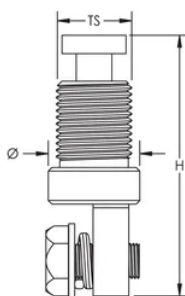

DIAGRAMMEN

WAARSCHUWING

nVent-producten moeten alleen worden geïnstalleerd en gebruikt zoals aangegeven in de instructiebladen en trainingsmateriaal van nVent. Instructiebladen zijn beschikbaar op www.nvent.com en bij uw nVent