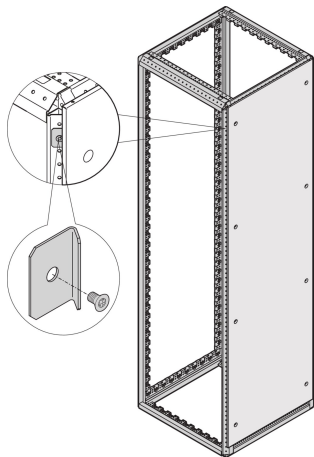

# Interne houder voor zijpaneel

## Data Solutions

De interne houder kan eenvoudig worden aangebracht zonder te boren en maakt het mogelijk het zijpaneel alleen van binnenuit te verwijderen. De houder is alleen voor IP 20-toepassingen.

## KENMERKEN

Voor IP 20-toepassingen

Na montage kan het zijpaneel niet meer van buitenaf worden verwijderd