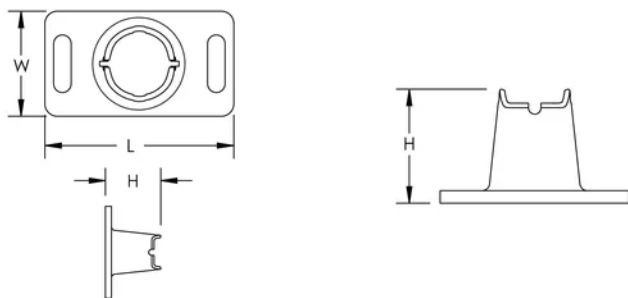

Voetsteun voor PEMSA draadkabelgoot

Data Solutions

CATALOGUSNUMMER

WBTFLRSPRTRD

CERTIFICERINGEN

KENMERKEN

Gebruiksvriendelijke, quick connect-eigenschappen

Voldoet aan IEC 61537-norm voor (toegestane) belasting en aarding

PRODUCTKENMERKEN

Artikelnummer: 820900

Materiaal: Kunststof

Lengte (L): 75.5mm

Breedte (W): 42mm

Hoogte (H): 45.5mm

Sleufgrootte (SS): 7 x 23 mm

DIAGRAMMEN