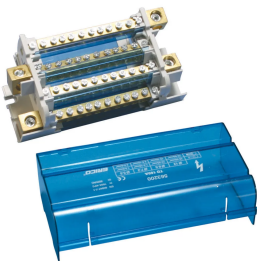

# Vierpolige. distr.blok, 160 A, 1 input en 11 aansl. aan output, 50mm

### CATALOGUSNUMMER

---

**TD-160A**