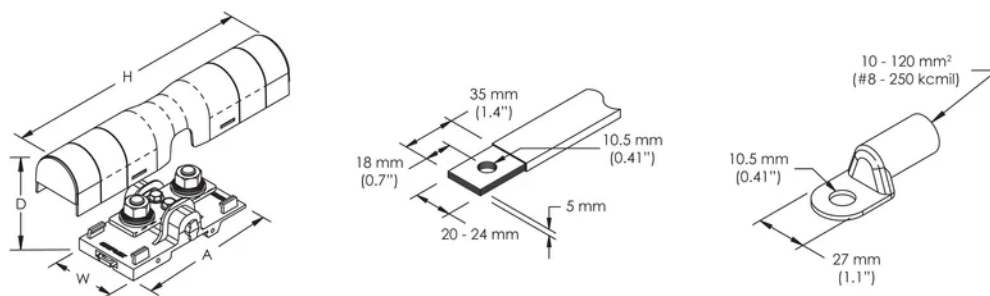

DIAGRAMMEN

WAARSCHUWING

nVent-producten moeten alleen worden geïnstalleerd en gebruikt zoals aangegeven in de instructiebladen en trainingsmateriaal van nVent. Instructiebladen zijn beschikbaar op www.nvent.com en bij uw nVent klantenservicevertegenwoordiger. Onjuiste installatie, misbruik, verkeerde toepassing of ander falen om de instructies en waarschuwingen van nVent volledig te volgen, kan leiden tot productstoringen, schade aan eigendommen, ernstig lichamelijk letsel en de dood en/of uw garantie ongeldig maken.

Ons krachtige merkenportfolio:

CADDY ERICO HOFFMAN ILSCO SCHROFF TRACHTE