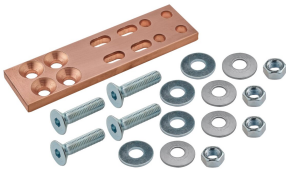

FleXbus Hulp aansluitstuk Type 1 plat en voorgeboord, 640 mm²

Data Solutions

CATALOGUSNUMMER

FLEXEXT50B1

CERTIFICERINGEN

KENMERKEN

Ontworpen om de FleXbus-geleiders te verlengen

Geleverd met de juiste verzonken schroeven, moeren en ringen

Ontworpen om te worden gemonteerd op elke nVent ERIFLEX DPCB geperforeerde massief koperen rail

PRODUCTKENMERKEN

Artikelnummer: 508113

Materiaal: Koper

Geleidergrootte: 640 mm²

Gewicht eenheid: 0.79kg