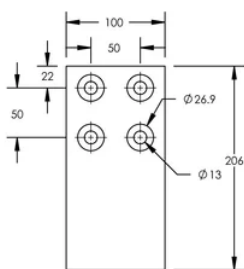

### PRODUCTKENMERKEN

Artikelnummer: 508117

Materiaal: Koper

Geleidergrootte: 960 mm<sup>2</sup>; 1280 mm<sup>2</sup>; 1810 mm<sup>2</sup>

Gewicht eenheid: 2.03kg

## DIAGRAMMEN

---