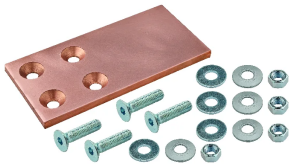

FleXbus Hulp aansluitstuk Type 2 plat en massief, 960 mm², 1280 mm², 1810 mm²

Data Solutions

CATALOGUSNUMMER

FLEXEXT1002