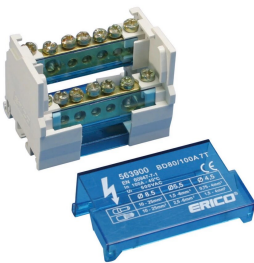

Tweepolig distr.blok, 80/100 A, 1 aansl. aan inputzijde en 6 aansl. aan output

Data Solutions

CATALOGUSNUMMER

BD-80-100A

CERTIFICERINGEN

KENMERKEN

RoHS-conform

Halogenvrij

Minimum space for maximum power

Protection cover and insulating screens are transparent

Insulating screen between each row

Easy and safe connections

Wiring with or without terminal

Easily clips onto DIN rail or mounts to panel with screws

Piekkortsluitstroom (Ipk): 20kA

Max. bedrijfsspanning, IEC (Ui): 500V

Aantal aansluitingen, lijnzijde: 1

Draadmaat compacte gevlochten draad, lijnzijde: 10 - 25 mm²

Draaddoorsnede gestrande draad, lijnzijde – adereindhuls: 10 – 25mm²

Diepte (D): 50mm

Hoogte (H): 50mm

Breedte (W): 64mm

Gewicht eenheid: 0.11kg

Ontvlambaarheidsklasse: UL® 94V-0

Voldoet aan: IEC® 60947-7-1

AANVULLENDE PRODUCTGEGEVENS

Die netzseitigen und lastseitigen Anschlüsse sind pro Pol.