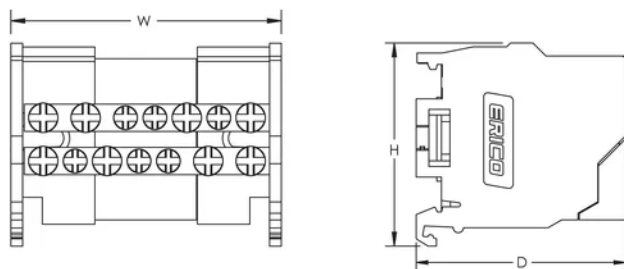

DIAGRAMMEN

WAARSCHUWING

---

nVent-producten moeten alleen worden geïnstalleerd en gebruikt zoals aangegeven in de instructiebladen en trainingsmateriaal van nVent. Instructiebladen zijn beschikbaar op www.nvent.com en bij uw nVent klantenservicevertegenwoordiger. Onjuiste installatie, misbruik, verkeerde toepassing of ander falen om de instructies en waarschuwingen van nVent volledig te volgen, kan leiden tot productstoringen, schade aan eigendommen, ernstig lichamelijk letsel en de dood en/of uw garantie ongeldig maken.

Ons krachtige merkenportfolio:

CADDY ERICO HOFFMAN ILSCO SCHROFF TRACHTE