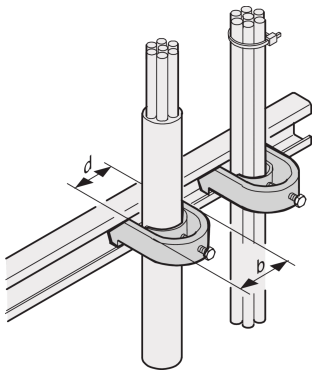

Kabelmantel C-rail

Data Solutions

C-rails zijn voor beter kabelbeheer. Installatie in het algemeen achter de 19-inch standers. Ze zijn compatibel met standaard kabelklemmen.

CERTIFICERINGEN

KENMERKEN

Voor montage van kabels op C-profielen en kabelsteunrails

SPECIFICATIES

Producttype: Klem

Materiaal: Staal

Table 1/1

| Catalogusnummer | Afwerking | Hoeveelheid in verpakking | Productserie | Type | Werkt met |
|-----------------|-----------|---------------------------|--------------|-----------|-----------|
| 20114-728 | Vertind | 10 | Varistar CP | Kabelklem | |
| 20118-778 | Vertind | 10 | Varistar CP | Kabelklem | |
| 20118-777 | Vertind | 10 | Varistar CP | Kabelklem | |
| 20118-776 | Vertind | 10 | Varistar CP | Kabelklem | |