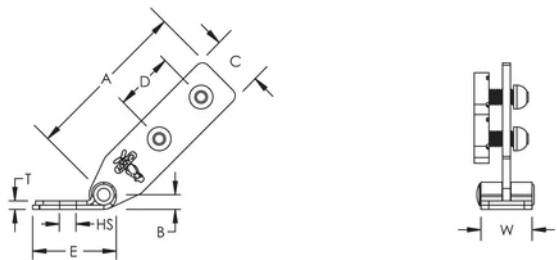

Catalogusnummer	Artikelnummer	C	D	E
CSBUS2	404569	40.6 mm	50.8 mm	66 mm

AANVULLENDE PRODUCTGEGEVENS

Verminder, bij het op lengte snijden van het strut profiel, de gemeten lengte met 25mm

Laadvermogen volgens FM					
Onderdeelnummer	Diagonaalsteun	Horizontale capaciteit per installatiehoek van het verticale vlak			
		30° - 44°	45° - 59°	60° - 74°	75° - 90°
CSBUS1	41 x 41 Strut montageprofiel	8940 N	12630 N	15210 N	16940 N
CSBUS2	41 x 41 Strut montageprofiel	8940 N	12630 N	15210 N	16940 N

DIAGRAMMEN

WAARSCHUWING

nVent-producten moeten alleen worden geïnstalleerd en gebruikt zoals aangegeven in de instructiebladen en trainingsmateriaal van nVent. Instructiebladen zijn beschikbaar op www.nvent.com en bij uw nVent klantenservicevertegenwoordiger. Onjuiste installatie, misbruik, verkeerde toepassing of ander falen om de instructies en waarschuwingen van nVent volledig te volgen, kan leiden tot productstoringen, schade aan eigendommen, ernstig lichamelijk letsel en de dood en/of uw garantie ongeldig maken.