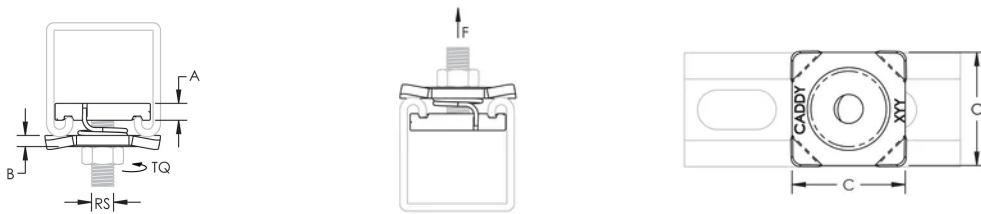

Catalogusnummer	Artikelnummer	Statische belasting 1 (F1)	Statische belasting 2 (F2)	Statische belasting 3 (F3)
QSNM6EG	592900	2000N	2000N	2000N

AANVULLENDE PRODUCTGEGEVENS

Statische belasting 1 vertegenwoordigt een stutprofiel dikte van 1,5 mm. Statische belasting 2 vertegenwoordigt een stutprofiel dikte van 2,0 mm. Statische belasting 3 vertegenwoordigt een stutprofiel dikte van 2,5 mm.

DIAGRAMMEN

WAARSCHUWING

nVent-producten moeten alleen worden geïnstalleerd en gebruikt zoals aangegeven in de instructiebladen en trainingsmateriaal van nVent. Instructiebladen zijn beschikbaar op www.nvent.com en bij uw nVent klantenservicevertegenwoordiger. Onjuiste installatie, misbruik, verkeerde toepassing of ander falen om de instructies en waarschuwingen van nVent volledig te volgen, kan leiden tot productstoringen, schade aan eigendommen, ernstig lichamelijk letsel en de dood en/of uw garantie ongeldig maken.

Noord-Amerika

+1.800.753.9221
optie 1 – Klantenservice
optie 2 – Technische ondersteuning

Europa

Nederland:
+31 800-0200135
Frankrijk:
+33 800 901 793

Europa

Duitsland:
800 1890272
andere landen:
+31 13 5835404

APAC

Shanghai:
+ 86 21 2412 1618/19
Sydney:
+61 2 9751 8500

Ons krachtige merkenportfolio:

CADDY ERICO HOFFMAN ILSCO SCHROFF TRACHTE