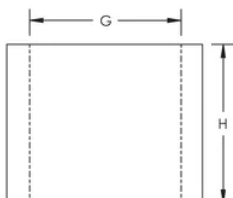

DIAGRAMMEN

WAARSCHUWING

nVent-producten moeten alleen worden geïnstalleerd en gebruikt zoals aangegeven in de instructiebladen en trainingsmateriaal van nVent. Instructiebladen zijn beschikbaar op www.nvent.com en bij uw nVent