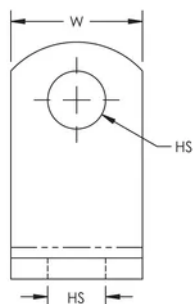

## SPECIFICATIES

Table 1/2

Catalogusnummer	Artikelnummer	Materiaal	Afwerking	Gatgrootte (HS)	Diepte (D)	Hoogte (H)
AB11MM35X35	387976	Staal	Voorgegalvaniseerd	11 mm	35mm	45 mm

Table 2/2

Catalogusnummer	Artikelnummer	Breedte (W)	Dikte (T)
AB11MM35X35	387976	25 mm	4 mm

## DIAGRAMMEN