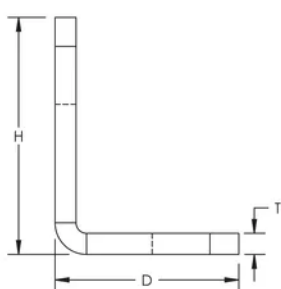

## SPECIFICATIES

Table 1/2

Catalogusnummer	Artikelnummer	Materiaal	Afwerking	Gatgrootte (HS)	Diepte (D)	Hoogte (H)
AB11MM35X35	387976	Staal	Voorgegalvaniseerd	11 mm	35mm	45 mm

Table 2/2

Catalogusnummer	Artikelnummer	Breedte (W)	Dikte (T)
AB11MM35X35	387976	25 mm	4 mm

## DIAGRAMMEN