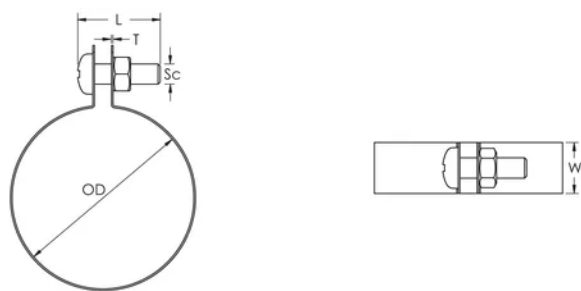

STRC CU band klem voor Koperen buis, 28 mm dia.

CATALOGUSNUMMER

STRC028CU

KENMERKEN

Inclusief bevestigingsmiddelen, schroef en moer

PRODUCTKENMERKEN

Artikelnummer: 574210

Materiaal: Koper

Buitendiameter (OD): 28 mm

Breedte (W): 15 mm

Dikte (T): 0.6 mm

Schroefdiameter (Sc): 6

Schroeflengte (L): 16mm

DIAGRAMMEN

WAARSCHUWING

nVent-producten moeten alleen worden geïnstalleerd en gebruikt zoals aangegeven in de instructiebladen en trainingsmateriaal van nVent. Instructiebladen zijn beschikbaar op www.nvent.com en bij uw nVent klantenservicevertegenwoordiger. Onjuiste installatie, misbruik, verkeerde toepassing of ander falen om de instructies en waarschuwingen van nVent volledig te volgen, kan leiden tot productstoringen, schade aan eigendommen, ernstig lichamelijk letsel en de dood en/of uw garantie ongeldig maken.