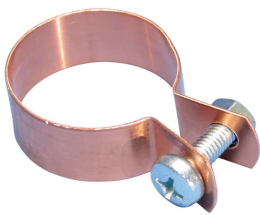

STRC CU band klem voor Koperen buis, 28 mm dia.

CATALOGUSNUMMER

STRC028CU

KENMERKEN

Inclusief bevestigingsmiddelen, schroef en moer

PRODUCTKENMERKEN

Artikelnummer: 574210

Materiaal: Koper

Buitendiameter (OD): 28 mm

Breedte (W): 15 mm

Dikte (T): 0.6 mm

Schroefdiameter (Sc): 6

Schroeflengte (L): 16mm

DIAGRAMMEN

WAARSCHUWING

nVent-producten moeten alleen worden geïnstalleerd en gebruikt zoals aangegeven in de instructiebladen en trainingsmateriaal van nVent. Instructiebladen zijn beschikbaar op www.nvent.com en bij uw nVent klantenservicevertegenwoordiger. Onjuiste installatie, misbruik, verkeerde toepassing of ander falen om de instructies en waarschuwingen van nVent volledig te volgen, kan leiden tot productstoringen, schade aan eigendommen, ernstig lichamelijk letsel en de dood en/of uw garantie ongeldig maken.