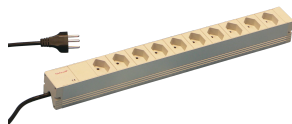

Aansluitstrip, Zwitsers

Modulaire, compacte PDU met vele functie-elementen. Met een aluminium chassis van 1 u bij 1 u kan de PDU eenvoudig worden geïntegreerd in een rack met Zwitserse stopcontacten.

CERTIFICERINGEN

KENMERKEN

Aansluitstrips kunnen tijdens de installatie in alle vier richtingen worden gedraaid (in stappen van 90°)

230 V, 10 A

In overeenstemming met SEV.IEC 60884

Aansluitkabel 2 m met Zwitserse stekker

Aansluitstrips Zwitserse uitvoering

Montagehoogte 1 u.

Horizontale of verticale montage

SPECIFICATIES

Lengte:	438.5mm
Materiaal:	Aluminium; Polyamide
Kleur:	Grijs
Producttype:	Stekkerdoos

Table 1/2

Catalogusnummer	Type fitting	Aantal fittingen	Geschakelde stopcontacten	AC-spanning	Hoeveelheid in verpakking	Diepte
-----------------	--------------	------------------	---------------------------	-------------	---------------------------	--------

60110-453	Zwitsers	10	Nee	230V	1	44mm
60110-454	Zwitsers	9	Ja	230V	1	44mm

Table 2/2

Catalogusnummer	Afwerking
60110-453	Geanodiseerd
60110-454	Geanodiseerd

AANVULLENDE PRODUCTGEGEVENS

Bestel de beugel voor verticale montage afzonderlijk.