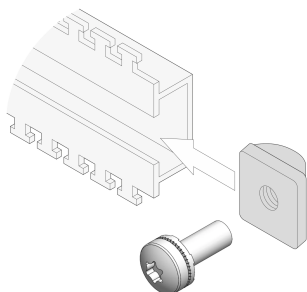

Schuifmoeren met schroef

Voor variabele montage van 19-inch componenten buiten de EIA-stappen

KENMERKEN

Set met glijmoeren schuifmoer voor C-profielen

SPECIFICATIES

- Afwerking:** Vernikkeld
Producttype: Moer
Materiaal: Roestvrij staal