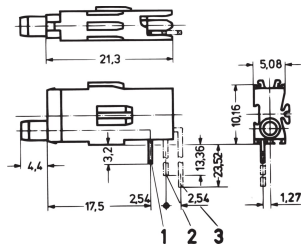

Enkele LED-testaansluiting, Ø 2 mm

Testaansluitingen voor montagevlak 1 en 2, kort en lang type.

CERTIFICERINGEN

KENMERKEN

Lang type voor montagevlak 1 en 2

Kort type voor montagevlak 1

SPECIFICATIES

Werkt met: Frontpanelen

Producttype: LED

Type: Enkele led

Table 1/1

Catalogusnummer	Hoeveelheid in verpakking	Type fitting
69004-086	1	Lang
69004-130	1	Kort
69004-087		

AANVULLENDE PRODUCTGEGEVENS

Vereist voorpaneel boor gat: Ø 4 mm.

Afmetingen van verbindingsspennen: 0,3 × 0,6 mm.

Houd er rekening mee dat leveringen kunnen worden uitgevoerd in de vermelde SPQ's (SPQ, bijv. 5 stuks, 10 stuks, 50 stuks, enz.). Afwijkende bestelhoeveelheden (bijv. 2 stuks) kunnen worden gewijzigd in de volgende mogelijke leveringshoeveelheid = Standard Pack Quantity.