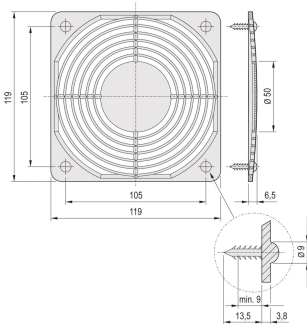

Beschermrooster

Beschermrooster voor AC- en DC-ventilatoren.

CERTIFICERINGEN

KENMERKEN

Het rooster kan worden gemonteerd op een voorpaneel of de wand van de behuizing

Geoptimaliseerd geluidsniveau en luchtweerstand

SPECIFICATIES

Table 1/1

Catalogusnummer	Werkt met	Afwerking	Materiaal	Hoeveelheid in verpakking
60197-019	19 inch ventilatorladen	Chroom	Staal	1
60225-052	19 inch ventilatorladen		Polyamide	1
60225-053	19 inch ventilatorladen		Polyamide	1

WAARSCHUWING

nVent-producten moeten alleen worden geïnstalleerd en gebruikt zoals aangegeven in de instructiebladen en trainingsmateriaal van nVent. Instructiebladen zijn beschikbaar op www.nvent.com en bij uw nVent klantenservicevertegenwoordiger. Onjuiste installatie, misbruik, verkeerde toepassing of ander falen om de instructies en waarschuwingen van nVent volledig te volgen, kan leiden tot productstoringen, schade aan eigendommen, ernstig lichamelijk letsel en de dood en/of uw garantie ongeldig maken.