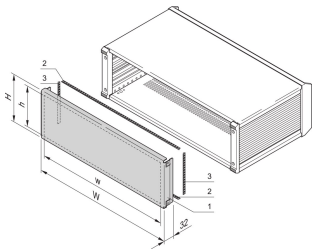

PropacPRO EMC-achterpaneel, volledige breedte

Het EMC-achterpaneel, volledige breedte voor PropacPRO Case, kan op het frame van de behuizing worden bevestigd. Het heeft geen perforatie. De afscherming wordt uitgevoerd met EMC-pakkingen van textiel.

Table 1/1

Catalogusnummer	Rekhoogte	Rekbreedte	Hoeveelheid in verpakking
24576-247	3U	28HP	1
24576-244	2U	42HP	1

Catalogusnummer	Rekhoogte	Rekbreedte	Hoeveelheid in verpakking
24576-258	6U	84HP	1
24576-248	3U	42HP	1
24576-254	4U	84HP	1
24576-249	3U	63HP	1
24576-253	4U	63HP	1
24576-250	3U	84HP	1
24576-252	4U	42HP	1
24576-245	2U	63HP	1