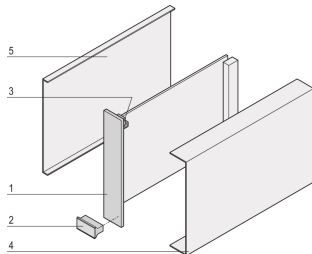

Beschermingspaneel van de insteekleenheid

De panelen beschermen het soldeer of de componentzijde van een printplaat. Een codering met een aparte coderingsstrip is niet mogelijk.

CERTIFICERINGEN

KENMERKEN

Het is niet mogelijk om sleutels/codering met aparte sleutel-/coderingsstrip in te voeren

Bruikbare connectoren conform en 60603 (DIN 41612): CONSTRUCTIE TYPE B, C, D, F, H, R

Roestvrij staal, 0,8 mm

SPECIFICATIES

- Producttype:** Deksel
Materiaal: Roestvrij staal

Table 1/1

Catalogusnummer	Hoeveelheid in verpakking	Werkt met
20809-371	1	Componentzijde
30809-571	1	Soldeerzijde

AANVULLENDE PRODUCTGEGEVENS

Printplaat is naar rechts verschoven met 1 pk.