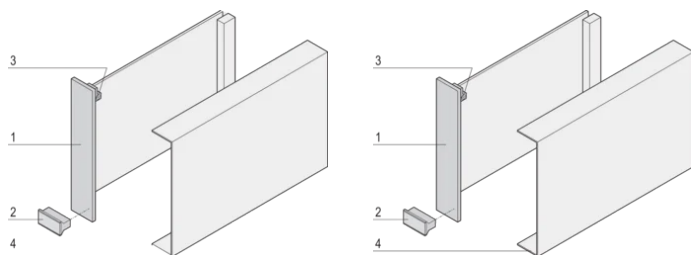

DIAGRAMMEN

WAARSCHUWING

nVent-producten moeten alleen worden geïnstalleerd en gebruikt zoals aangegeven in de instructiebladen en trainingsmateriaal van nVent. Instructiebladen zijn beschikbaar op www.nvent.com en bij uw nVent klantenservicevertegenwoordiger. Onjuiste installatie, misbruik, verkeerde toepassing of ander falen om de instructies en waarschuwingen van nVent volledig te volgen, kan leiden tot productstoringen, schade aan eigendommen, ernstig lichamelijk letsel en de dood en/of uw garantie ongeldig maken.

North America

All locations
+1.763.422.2661
Chat with us:
nvent.com/schroff

Europe

Straubenhardt, Germany
+49.7082.794.0
Betschdorf, France
+33.3.88.90.64.90
Warsaw, Poland
+48.22.209.98.35
Assago, Italy
+39.02.932.7141
Chat with us:
nvent.com/schroff

Asia

Shanghai, China
+86.21.2412.6943
Qingdao, China
+86.532.8771.6101
Singapore
+65.6768.5800
Shin-Yokohama, Japan
+81.45.476.0271
Chat with us:
nvent.com/schroff

Middle East & India

Dubai, United Arab Emirates
+971.4.378.1700
Bangalore, India
+91.80.6715.2001
Istanbul, Turkey
+90.216.250.7374
Chat with us:
nvent.com/schroff

Ons krachtige merkenportfolio:

CADDY

ERICO

HOFFMAN

ILSCO

SCHROFF

TRACHTE