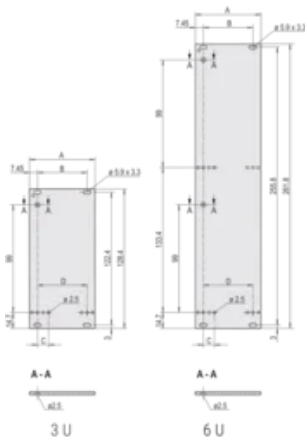

Catalogusnummer	Afwerking achterzijde	Behandelde randen	Voldoet aan	EMC-afscherming	Hoogte (H)	Breedte (W)
30847-631	Geleidend	Nee	IEC 60297-3-101	Nee	261.8mm	50.5mm
30847-632	Geleidend	Nee	IEC 60297-3-101	Nee	261.8mm	60.6mm
30847-606	Geleidend	Nee	IEC 60297-3-101	Nee	128.4mm	35.2mm

DIAGRAMMEN

WAARSCHUWING

nVent-producten moeten alleen worden geïnstalleerd en gebruikt zoals aangegeven in de instructiebladen en trainingsmateriaal van nVent. Instructiebladen zijn beschikbaar op www.nvent.com en bij uw nVent klantenservicevertegenwoordiger. Onjuiste installatie, misbruik, verkeerde toepassing of ander falen om de instructies en waarschuwingen van nVent volledig te volgen, kan leiden tot productstoringen, schade aan eigendommen, ernstig lichamelijk letsel en de dood en/of uw garantie ongeldig maken.

North America

All locations
+1.763.422.2661
Chat with us:
nvent.com/schroff

Europe

Straubenhardt, Germany
+49.7082.794.0
Betschdorf, France
+33.3.88.90.64.90
Warsaw, Poland
+48.22.209.98.35
Assago, Italy
+39.02.932.7141
Chat with us:
nvent.com/schroff

Asia

Shanghai, China
+86.21.2412.6943
Qingdao, China
+86.532.8771.6101
Singapore
+65.6768.5800
Shin-Yokohama, Japan
+81.45.476.0271
Chat with us:
nvent.com/schroff

Middle East & India

Dubai, United Arab Emirates
+971.4.378.1700
Bangalore, India
+91.80.6715.2001
Istanbul, Turkey
+90.216.250.7374
Chat with us:
nvent.com/schroff

Ons krachtige merkenportfolio:

CADDY ERICO HOFFMAN ILSCO SCHROFF TRACHTE