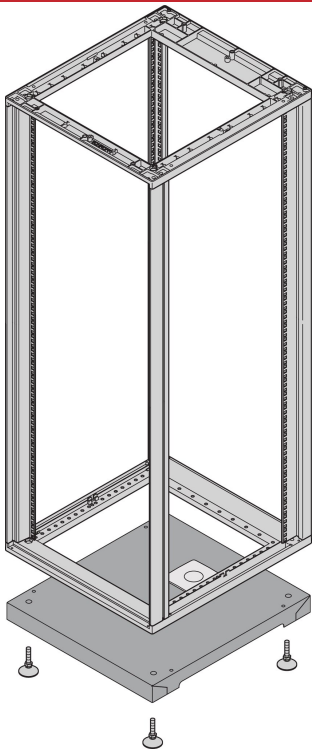

## Novastar Base/Plinth

Basisplaat voor kabeldoorvoering achter, uitgesneden voor kabelbeheer. Opening is bedekt met plastic. Borstelstrip voor accessoires kan worden ingebouwd.

### KENMERKEN

Statische belasting?draagvermogen 400 kg

Verstelbare voetjes, hoogte 57 mm ... 67 mm

St, 1,5 mm, RAL 7021

Kabelkanalen 110 x 76 mm

Incl. Massa/aarding

## SPECIFICATIES

---

<b>Hoogte:</b>	45mm
<b>Producttype:</b>	Behuizing/reksokkel
<b>Materiaal:</b>	Staal

Table 1/2

Catalogusnummer	Breedte	Diepte	Hoeveelheid in verpakking	Kleur	Kleurcode	Afwerking
27230-072	553mm	800mm	1	Zwartgrijs	RAL 7021	Gepoedercoat
27230-070	553mm	500mm	1	Zwartgrijs	RAL 7021	Gepoedercoat
27230-080	1000mm	1000mm	1	Zwartgrijs	RAL 7021	Gepoedercoat
27230-076	900mm	900mm	1	Zwartgrijs	RAL 7021	Gepoedercoat
27230-071	553mm	600mm	1	Zwartgrijs	RAL 7021	Gepoedercoat