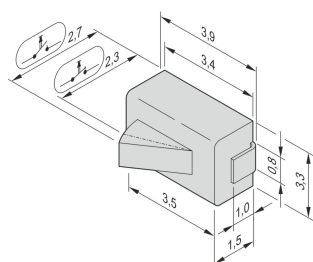

Microschakelaar voor Carrier Compact- en Full-Size-module

Mirco-schakelaar voor AMC-provider. Optie als afsluiter of opener beschikbaar.

KENMERKEN

SMD-versie

SPECIFICATIES

Producttype: Schakelaar

Table 1/1

Catalogusnummer	Ontwerpkenmerk	Hoeveelheid in verpakking	Werkt met
20849-235	Normaal open	10	Systemen
20849-236	Normaal gesloten	10	Systemen