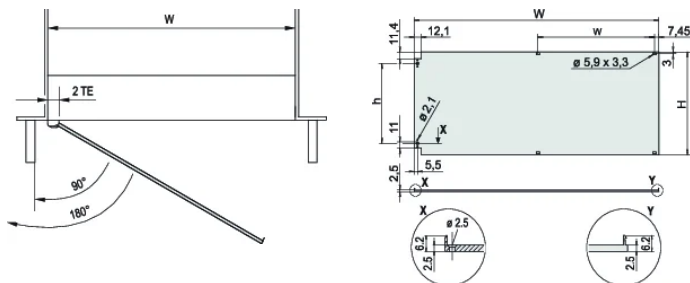

Geschikt voor subracks en behuizingen

Scharnieren kunnen links of rechts worden aangebracht

SPECIFICATIES

Diepte (D):	2.5mm
Rekbreedte:	84HP
Materiaal:	Aluminium
Afwerking:	Geanodiseerd; Geëloxeerd
Type accessoire:	Frontpaneel
Producttype:	Frontpaneel
Type:	Frontpaneel zonder handgreep
EMC-afscherming:	Nee (achteraf te monteren)

Table 1/2

Catalogusnummer	Rekhoogte	Hoeveelheid in verpakking	Montage	Type pakking	Afwerking voorzijde	Afwerking achterzijde
20848-611	3U	1	Scharnierend, zijkant	Textiel	Geanodiseerd	Geleidend
20848-617	6U	1	Scharnierend, zijkant	Textiel	Geanodiseerd	Geleidend

Table 2/2

Catalogusnummer	Behandelde randen	Hoogte (H)	Breedte (W)
20848-611	Nee	128.4mm	426.4mm
20848-617	Nee	261.8mm	426.4mm

DIAGRAMMEN

WAARSCHUWING

nVent-producten moeten alleen worden geïnstalleerd en gebruikt zoals aangegeven in de instructiebladen en trainingsmateriaal van nVent. Instructiebladen zijn beschikbaar op www.nvent.com en bij uw nVent klantenservicevertegenwoordiger. Onjuiste installatie, misbruik, verkeerde toepassing of ander falen om de instructies en waarschuwingen van nVent volledig te volgen, kan leiden tot productstoringen, schade aan eigendommen, ernstig lichamelijk letsel en de dood en/of uw garantie ongeldig maken.