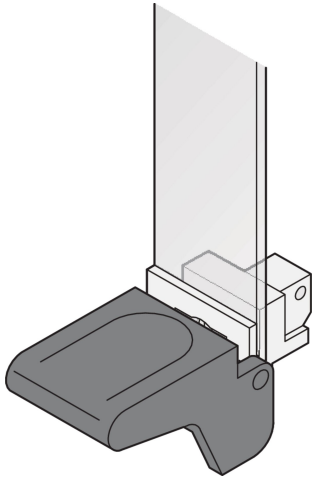

Sleutelformulier 1 voor handgreep van uitneemgereedschap

Extractor handle key form 1, kan worden gebruikt om PCB's te extraheren. De handgrepen zijn verkrijgbaar in zwart of grijs en boven- en onderkant.

CERTIFICERINGEN

KENMERKEN

Handgreep UL 94 V-0, lager Zn gegoten

Bij 6 u kan de locatie van de printplaat 1 HP naar rechts worden verschoven door de bovenste en onderste handgrepen te verwisselen. Hierdoor ontstaat ruimte voor SMD-componenten aan de linkerkant

Bestel de halsschroeven afzonderlijk.

SPECIFICATIES

Type:	Uitschuifeenheid
Werkt met:	Frontpanelen
Producttype:	Greep
Materiaal:	Polycarbonaat

Table 1/1

Catalogusnummer	Kleur	Hoeveelheid in verpakking	Type handgreep	Ontvlambaarheidsklasse
20817-325	Grijs	1	Uitschuifeenheid vorm 1, onder	UL® 94V-0
20817-346	Zwart	1	Uitschuifeenheid vorm 1, boven	UL® 94V-0
20817-345	Zwart	1	Uitschuifeenheid vorm 1, onder	UL® 94V-0
20817-326	Grijs	1	Uitschuifeenheid vorm 1, boven	UL® 94V-0