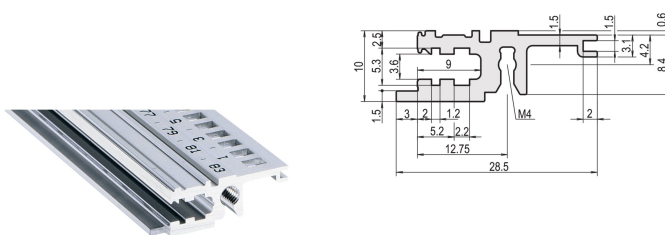

Horizontale rail, voor, type L-KD, licht, korte lip, 1000 mm

CATALOGUSNUMMER

34560-101

Combinations of horizontal rails and side panels

	Light 1	Flexibel 2	Heavy 3 H	Edge 4 F
Standard rail	+	+	+	+
Light rail	+	+	-	-
Flexibel rail	+	+	-	-
Heavy rail	-	-	+	+
Edge rail	-	-	-	+

Legend: + can be combined, - combination not recommended

De horizontale rail met een korte lip zorgt voor een strak ontwerp van het gemonteerde voorpaneel.

CERTIFICERINGEN

KENMERKEN

Standaard rail aan de voorzijde

Installatie aan de boven- en onderkant

Korte lip (L-KD)

< 28 pk niet om af te drukken

Aluminium extrusie, geanodiseerde afwerking, geleidend contactoppervlak

PRODUCTKENMERKEN

Rekbreedte: 195HP

Hoeveelheid in verpakking: 1

Afwerking: Geanodiseerd

Lengte: 1000mm

Materiaal: Aluminium

Productserie: EuropacPRO; RatiopacPRO; RatiopacPRO air; CompacPRO; PropacPRO

Producttype: Horizontale rail

Type: Licht, KD

Werkt met: Subracks; Omkastingen