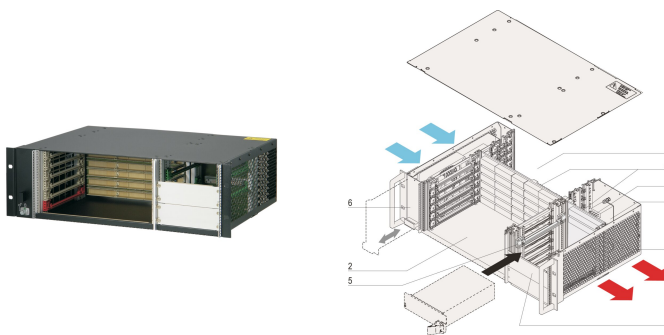

# CPCI-systeem voor insteekbare voeding, horizontaal, 3 u, 6 sleuven

## CATALOGUSNUMMER

**24579-080**

3 u CompactPCI-systeem met horizontale kaartbehuizing voor zes 6 u-kaarten, zes RTM-kaarten en één CompactPCI 3 u-insteekbare voeding. Optie voor het monteren van maximaal drie inplugbare voedingen.

Backplane (signaal- en voedingsbackplane in één apparaat) 6 sleuven, 6 u, 64 bits, systeem sleuf links, voedingsconnector (2 x P 47)

Warmteafvoer door hot-swappable ventilatoreenheid (luchtstroom van links naar rechts)

## PRODUCTKENMERKEN

Producttype: Systeem

Aantal sleuven: 6

Type: 19 inch rekmontage

Type achterzijde: 6 U CompactPCI

Gegevensoverdracht: 64-bits PCI-bus

Vermogen per sleuf: 40W

Ingangsspanning AC: 100 – 240V