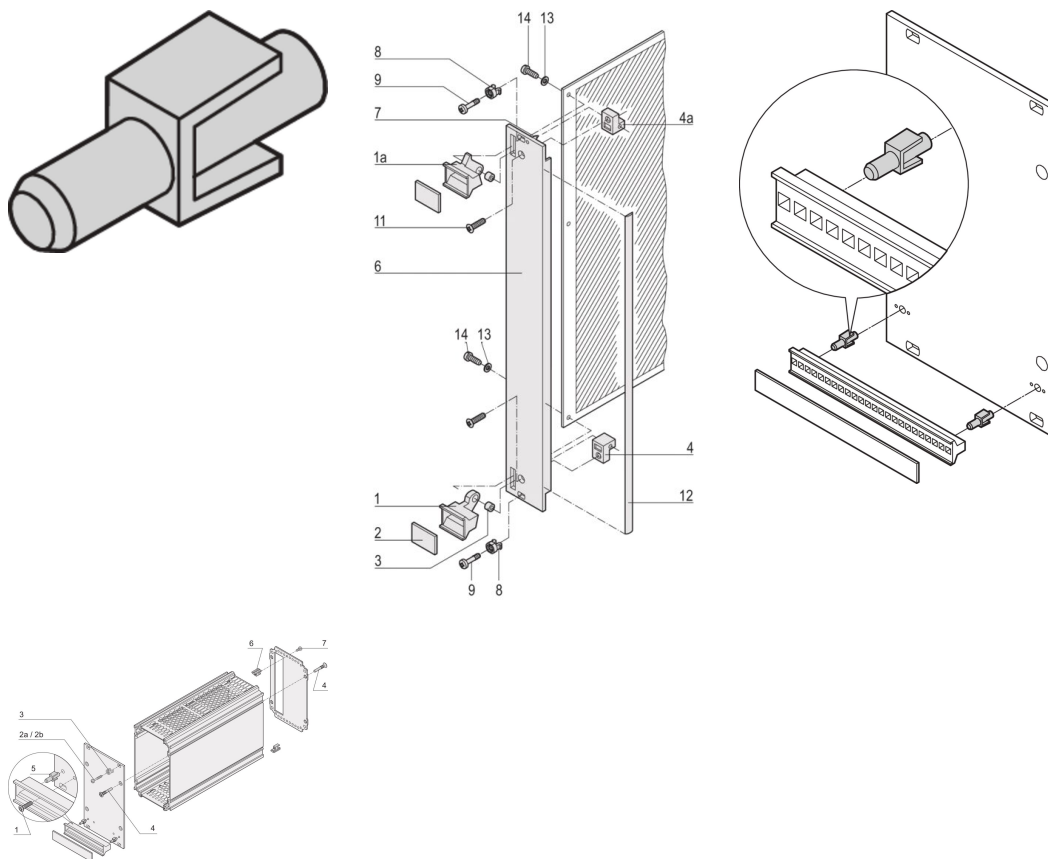

Bevestigingsklem voor handgreep van statische kunststof

CATALOGUSNUMMER

21101-239

Met de bevestigingsklem kan een kunststof trapeziumhandgreep op een voorpaneel worden gemonteerd.

CERTIFICERINGEN

KENMERKEN

Kan worden gebruikt voor handgrepen van 5 pk tot 42 pk

PRODUCTKENMERKEN

Producttype: Klem

Type: Klem

Werkt met: Frontpanelen

Materiaal: Polycarbonaat

Ontvlambaarheidsklasse: UL® 94V-0

Hoeveelheid in verpakking: 100