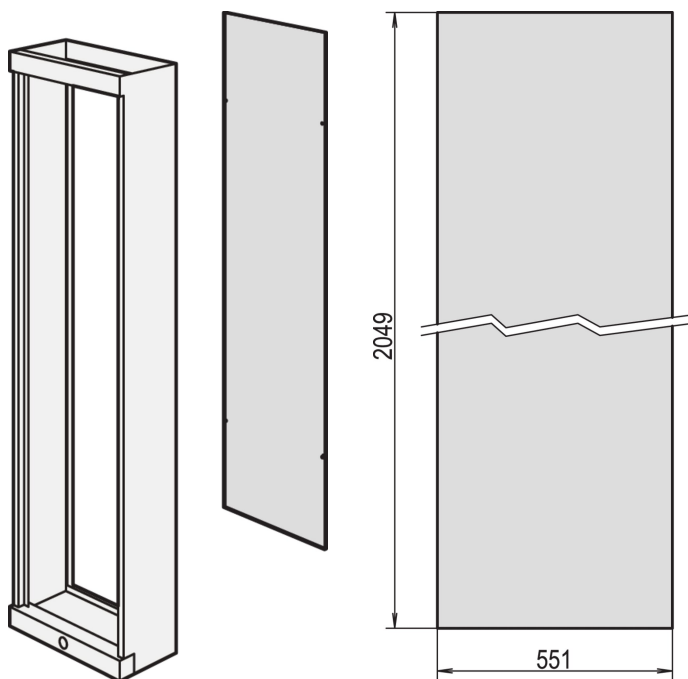

Etsirack achterpaneel

CATALOGUSNUMMER

20125-021

Achterpaneel voor ETSI 21-inch rek met aardingsset.

CERTIFICERINGEN

KENMERKEN

Achterpaneel voor ETSI 21-inch rek met aardingsset

PRODUCTKENMERKEN

Producttype: Behuizing/rekpaneel

Productserie: Etsirack

Type: Achterpaneel

Materiaal: Staal

Afwerking: Gepoedercoat

Kleur: Zwartgrijs

Kleurcode: RAL 7021

Hoogte: 2200mm

Breedte: 600mm

Net Weight: 11.5kg

Hoeveelheid in verpakking: 1

WAARSCHUWING

nVent-producten moeten alleen worden geïnstalleerd en gebruikt zoals aangegeven in de instructiebladen en trainingsmateriaal van nVent. Instructiebladen zijn beschikbaar op www.nvent.com en bij uw nVent klantenservicevertegenwoordiger. Onjuiste installatie, misbruik, verkeerde toepassing of ander falen om de instructies en waarschuwingen van nVent volledig te volgen, kan leiden tot productstoringen, schade aan eigendommen, ernstig lichamelijk letsel en de dood en/of uw garantie ongeldig maken.